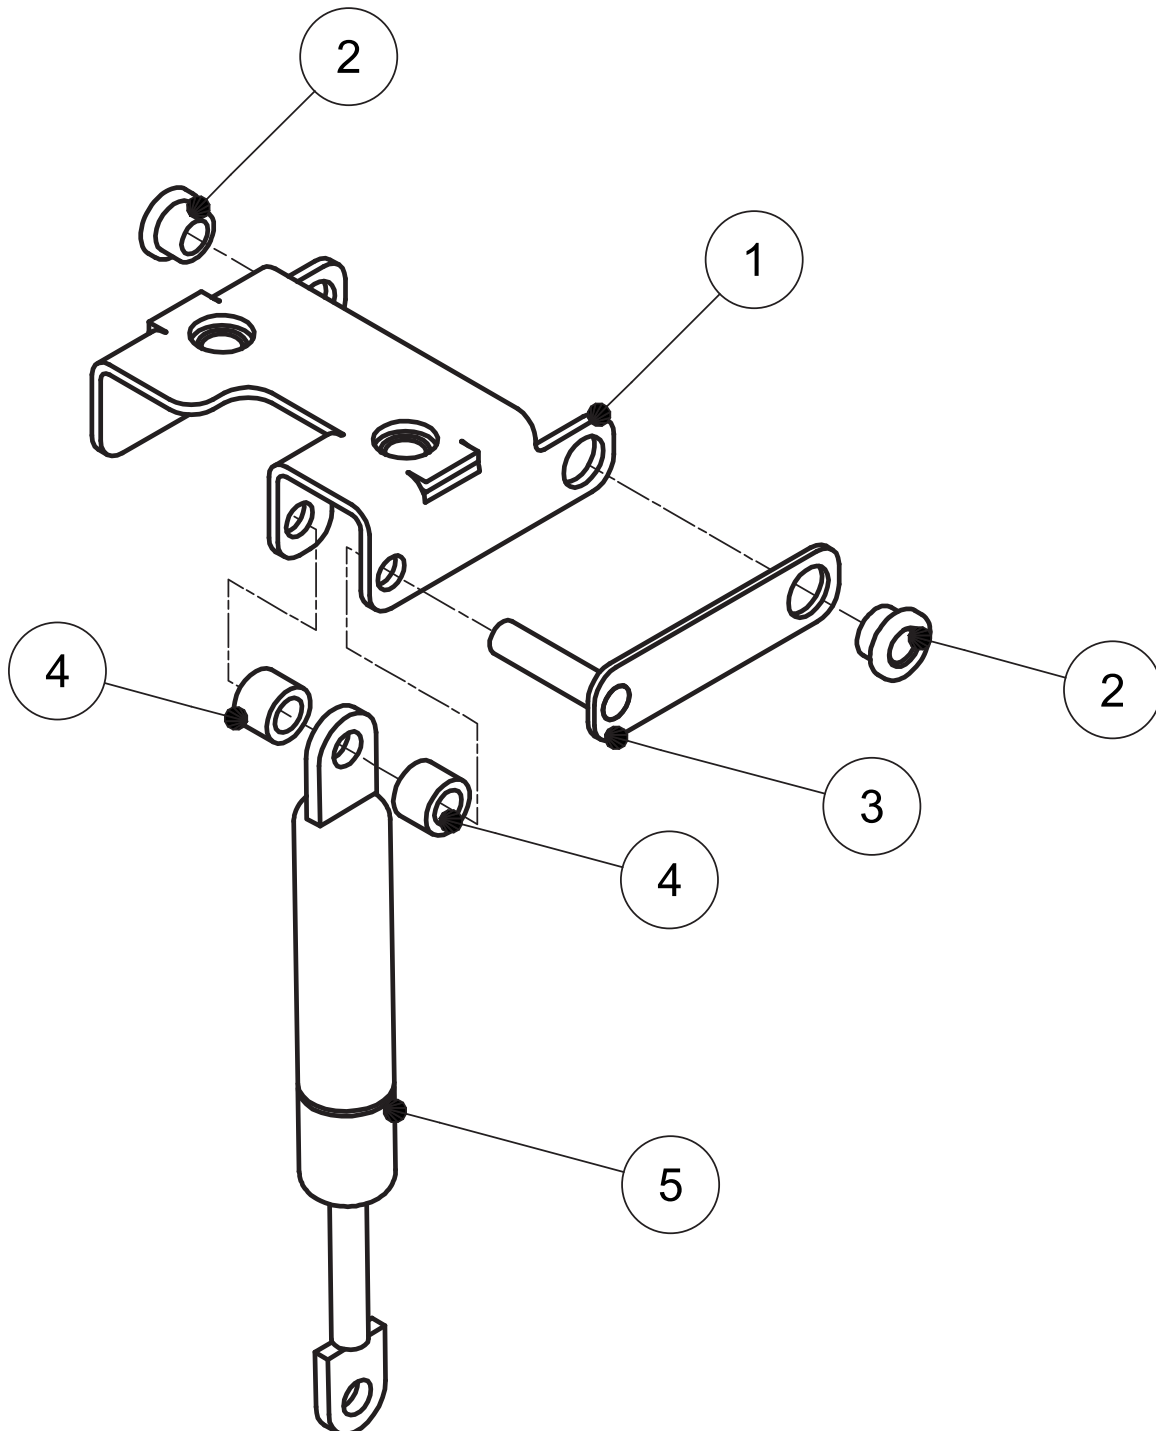

# Parts Breakdown

Model VP-NL-0008-SN 59007

Lid

# Parts Breakdown

Model VP-NL-0008-SN 59007

Hinge

# Parts Breakdown

Model VP-NL-0008-SN 59007

Air Valve